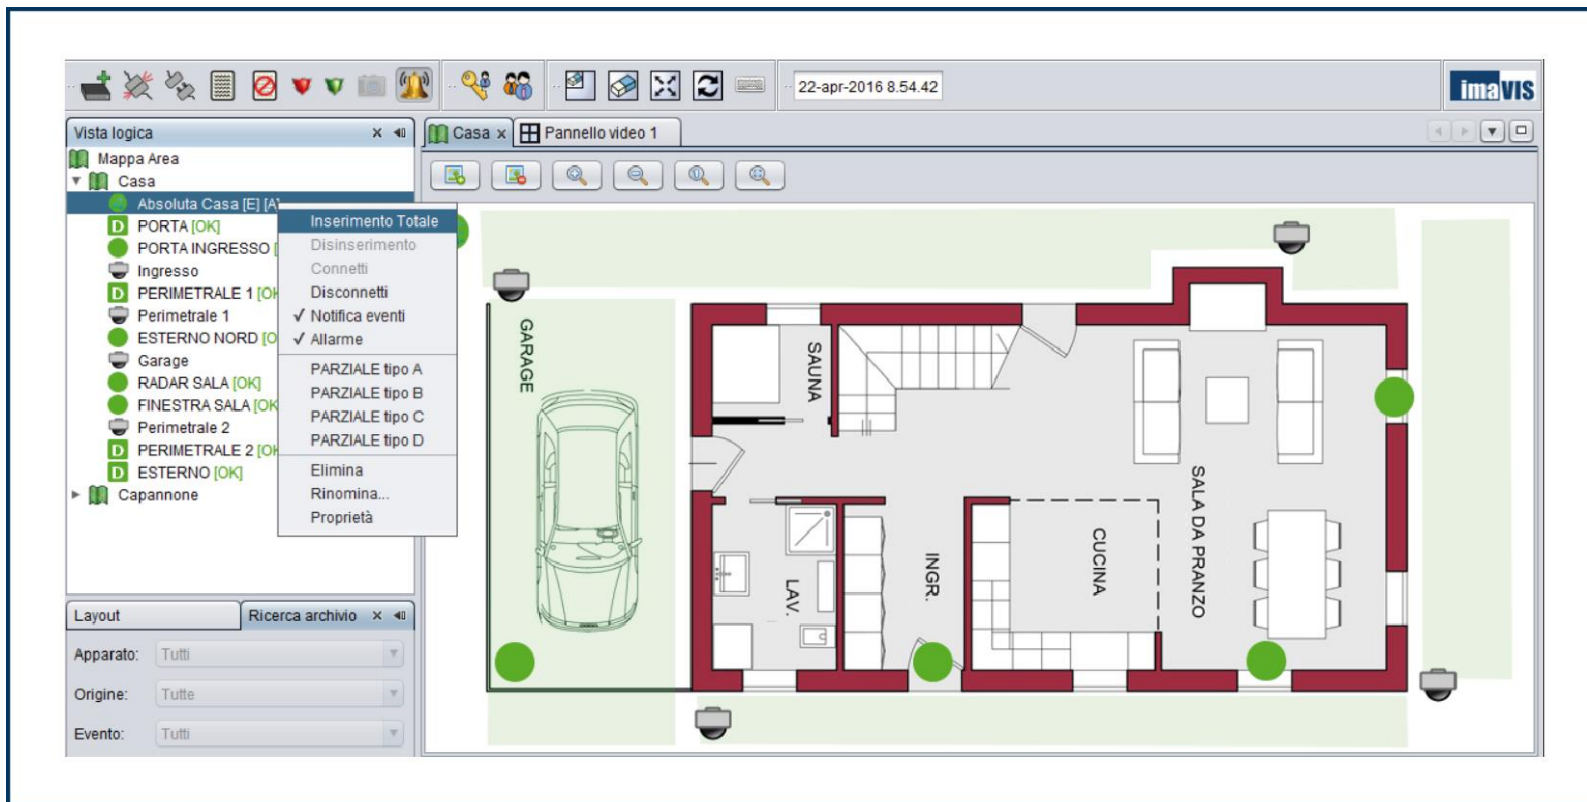

SUPERVISIONE IMPIANTI

GESTIONE MAPPE

- ✓ Struttura ad albero con vista fisica e logica
- ✓ Mappe multilivello
- ✓ Rappresentazione aree tramite poligoni a disegno libero
- ✓ Identificazione delle zone tramite icone
- ✓ Cambio degli stati con visualizzazione colori

GESTIONE EVENTI

The screenshot displays the imavis software interface for event management. It features a floor plan of a house with various rooms labeled: GARAGE, SAUNA, LAV., INGR., CUCINA, and SALA DA PRANZO. A car is shown in the garage area. The interface includes a toolbar at the top, a sidebar with a tree view of the area map, and a main window showing the floor plan with a red box highlighting the garage area. Below the floor plan, there is an 'Eventi' section with a table of events.