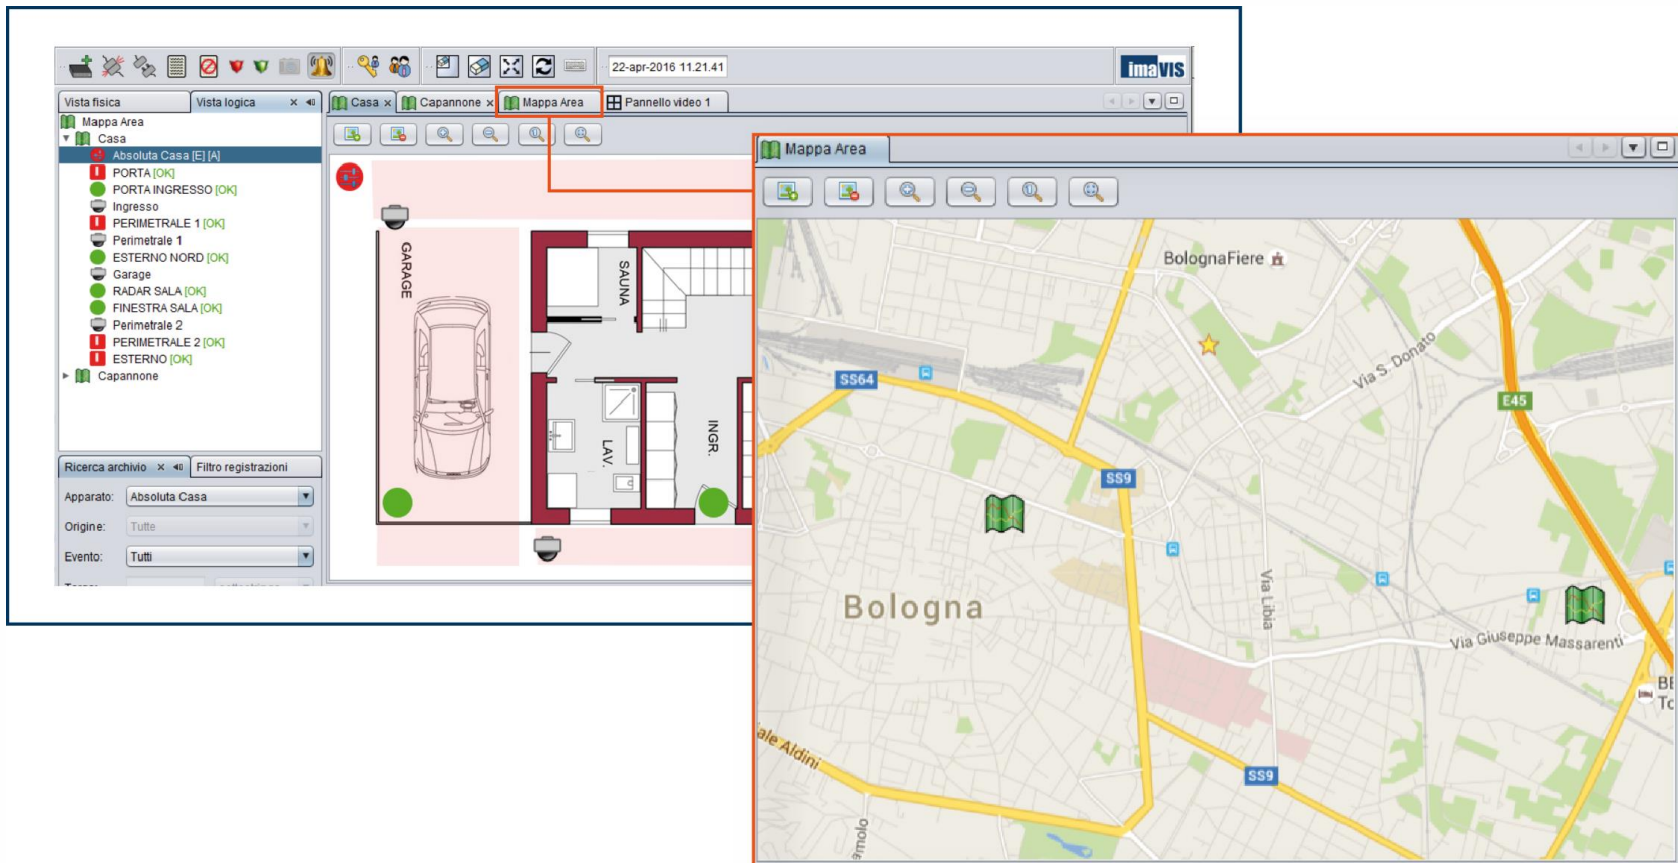

L'utente può gestire impianti con più centrali **anche lontane geograficamente:**

- mescolare partizioni e zone sulle mappe;
- ricevere allarmi e alert da tutte le centrali contemporaneamente;
- armare e disarmare tutte le centrali con un solo comando;
- fare ricerche degli eventi su tutte le centrali

CARATTERISTICHE

**IMAVIS S.r.l.**

Largo Perderzana, 2 - 40055 Castenaso (BO) - +39 051 6012120

Via Trento, 5/2 - 16145 Genova - +39 010 8609370

info@imavis.com - www.imavis.com

SUPERVISIONE IMPIANTI

- ✓ Controllo da Personal Computer di centrali Bentel Absoluta con scheda IP
- ✓ Importazione automatica configurazione
- ✓ Centralizzazione di più impianti anche se dislocati in aree geografiche lontane
- ✓ Operazioni di inserimento totale o parziale, di disinserimento e di esclusione

SUPERVISIONE IMPIANTI

GESTIONE MAPPE

- ✓ Struttura ad albero con vista fisica e logica
- ✓ Mappe multilivello
- ✓ Rappresentazione aree tramite poligoni a disegno libero
- ✓ Identificazione delle zone tramite icone
- ✓ Cambio degli stati con visualizzazione colori

GESTIONE MAPPE

GESTIONE EVENTI

- ✓ Controllo degli eventi in tempo reale: allarmi, manomissioni e guasti
- ✓ Segnalazione di esclusioni, cambi di stato e disconnessioni/riconnessioni
- ✓ Segnalazione permanente di guasti e manomissioni
- ✓ Visualizzazione su struttura ad albero e su mappa attraverso cambi di colore e lampeggi